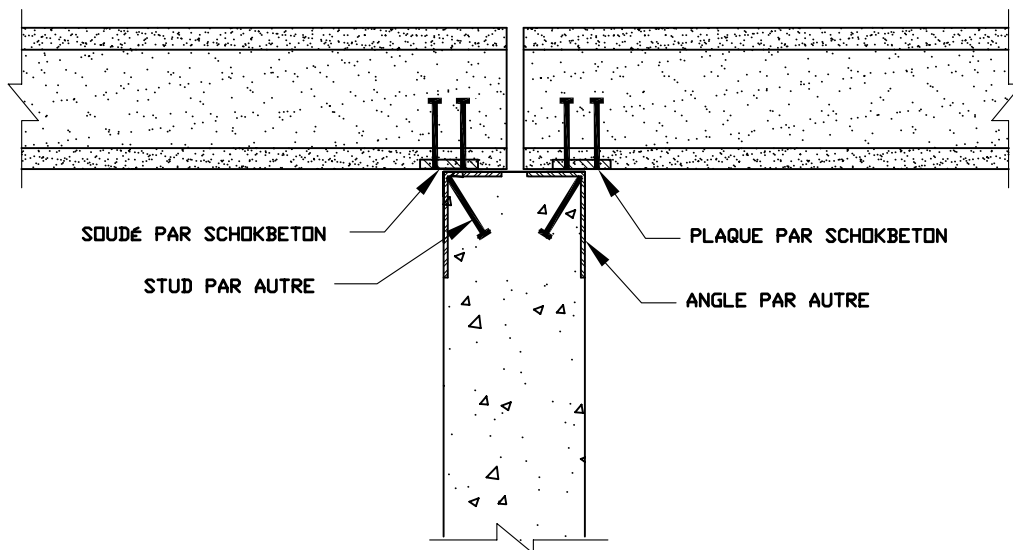

BI-06
IMPÉRIAL

BM-06
MÉTRIQUE

DALLE ÉVIDÉE L'EXTRA PORTÉE	ATTENTION	DÉTAIL TYPIQUE
APPUI SUR BÉTON COULÉ AVEC PLAQUES	CE DÉTAIL EST À TITRE INDICATIF SEULEMENT ET DEMEURE LA PROPRIÉTÉ DE SCHOKBETON QUÉBEC INC. TOUT DÉTAIL DOIT ÊTRE APPROUVÉ PAR L'INGÉNIEUR DU PROJET.	ÉCHELLE: AUCUNE
SCHOKBETON QUÉBEC INC.		B-06