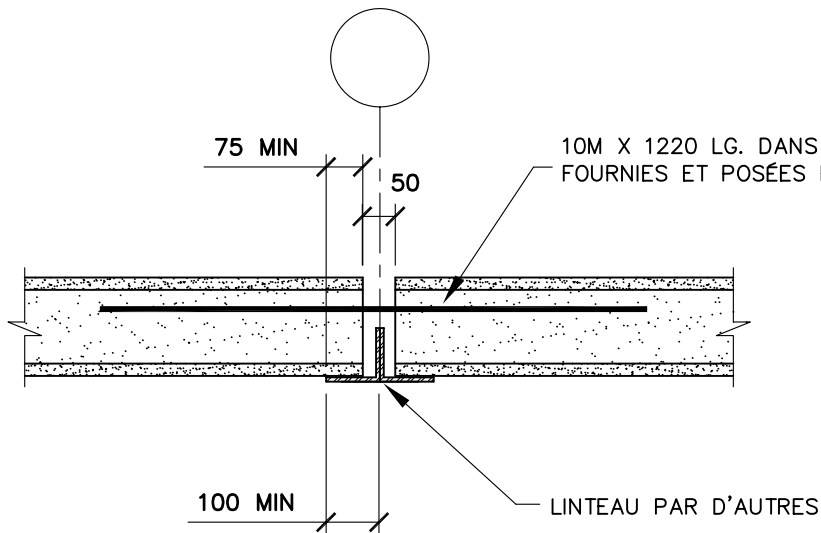

LI-01
IMPÉRIAL

LM-01
MÉTRIQUE

DALLE ÉVIDÉE L'EXTRA PORTÉE	ATTENTION	DÉTAIL TYPIQUE
APPUI MITOYEN SUR LINTEAU D'ACIER	CE DÉTAIL EST À TITRE INDICATIF SEULEMENT ET DEMEURE LA PROPRIÉTÉ DE SCHOKBETON QUÉBEC INC. TOUT DÉTAIL DOIT ÊTRE APPROUVÉ PAR L'INGÉNIEUR DU PROJET.	ÉCHELLE: AUCUNE
SCHOKBETON QUÉBEC INC.		L-01