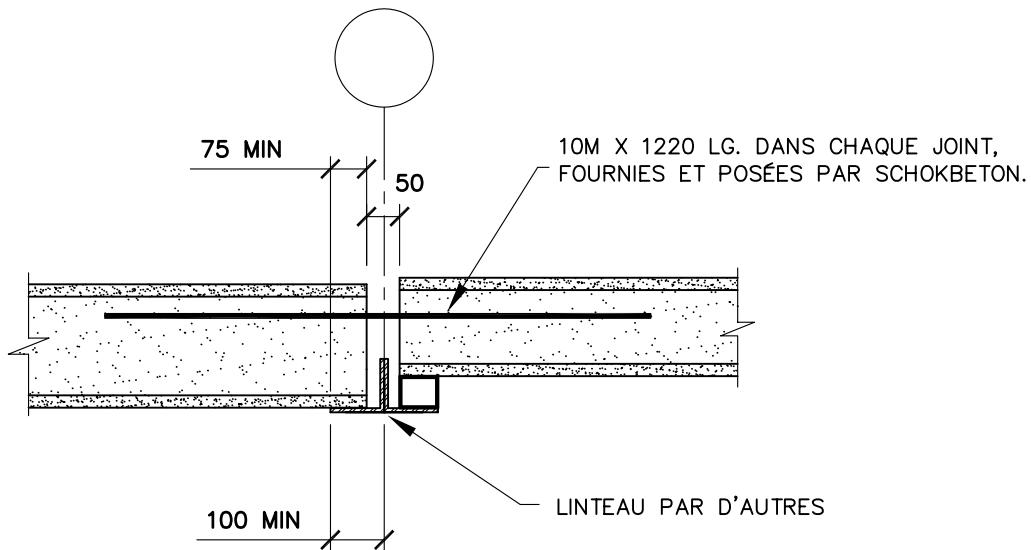

LI-02
IMPÉRIAL

LM-02
MÉTRIQUE

DALLE ÉVIDÉE L'EXTRA PORTÉE	ATTENTION	DÉTAIL TYPIQUE
APPUI MITOYEN SUR LINTEAU D'ACIER	CE DÉTAIL EST À TITRE INDICATIF SEULEMENT ET DEMEURE LA PROPRIÉTÉ DE SCHOKBETON QUÉBEC INC. TOUT DÉTAIL DOIT ÊTRE APPROUVÉ PAR L'INGÉNIEUR DU PROJET.	ÉCHELLE: AUCUNE
SCHOKBETON QUÉBEC INC.		L-02