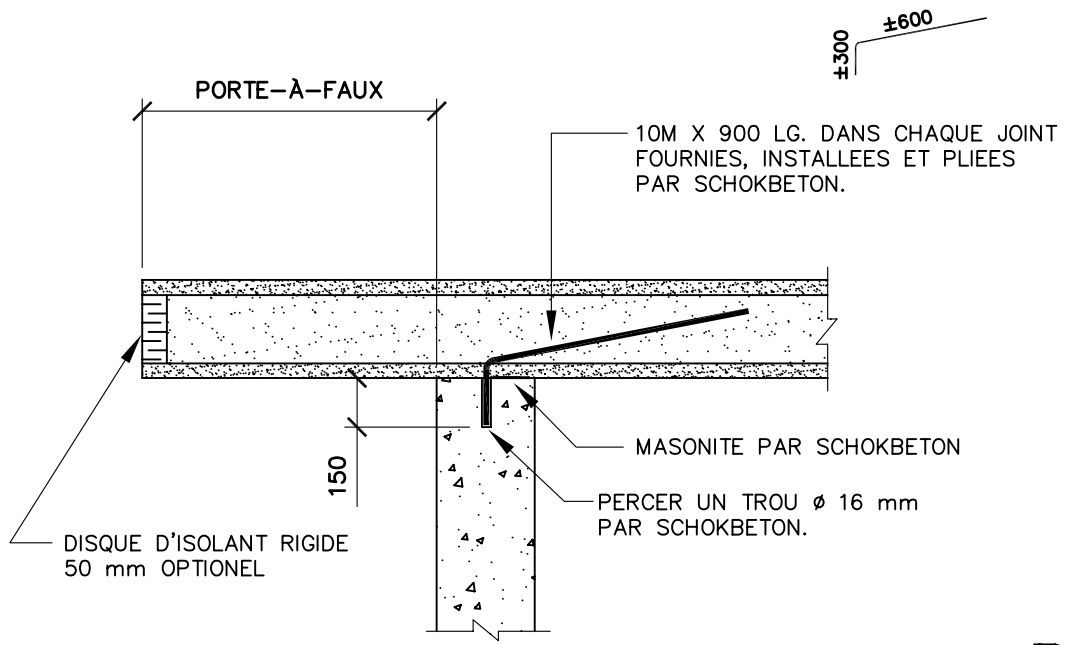

**BI-04**  
IMPÉRIAL

**BM-04**  
MÉTRIQUE

<b>DALLE ÉVIDÉE L'EXTRA PORTÉE</b>	<b>ATTENTION</b>	DÉTAIL TYPIQUE
PORTE-À-FAUX SUR BÉTON COULÉ	CE DÉTAIL EST À TITRE INDICATIF SEULEMENT ET DEMEURE LA PROPRIÉTÉ DE SCHOKBETON QUÉBEC INC. TOUT DÉTAIL DOIT ÊTRE APPROUVÉ PAR L'INGÉNIEUR DU PROJET.	ÉCHELLE: AUCUNE
<b>SCHOKBETON QUÉBEC INC.</b>		<b>B-04</b>