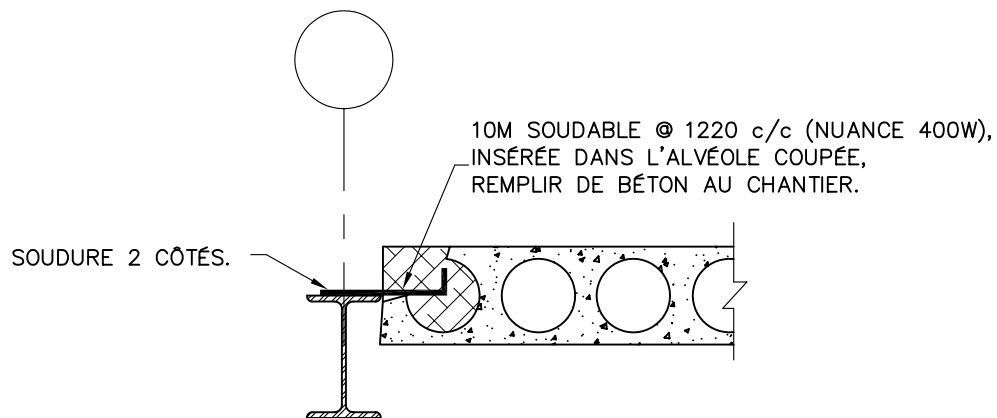

AI-05  
IMPÉRIAL

AM-05  
MÉTRIQUE

**DALLE ÉVIDÉE L'EXTRA PORTÉE**

CONNEXION LATÉRALE SURBAISSÉE, SUR ACIER

**SCHOKBETON QUÉBEC INC.**

**ATTENTION**

CE DÉTAIL EST À TITRE  
INDICATIF SEULEMENT ET  
DEMEURE LA PROPRIÉTÉ DE  
SCHOKBETON QUÉBEC INC.  
TOUT DÉTAIL DOIT ÊTRE  
APPROUVÉ PAR L'INGÉNIEUR  
DU PROJET.

DÉTAIL TIPIQUE

ÉCHELLE: AUCUNE

A-05